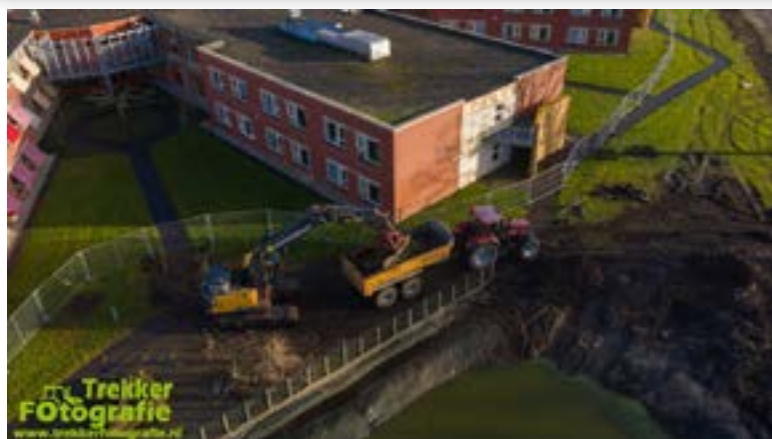

Heeft u vragen over de inhoud van deze nieuwsbrief? Neem gerust contact op met projectleider Boele Dijkstra, via e-mail: B.Dijkstra@noardeast-fryslan.nl.

Of neem voor vragen of opmerkingen over het project contact op met:
Uitvoerder van De Samenwerking, de heer H.J.J. Smits : 06 – 51 35 09 53
Ook kunt u een mail sturen naar: feanwalden@desamenwerkingbv.nl

www.dantumadiel.frl/kansen-kernen