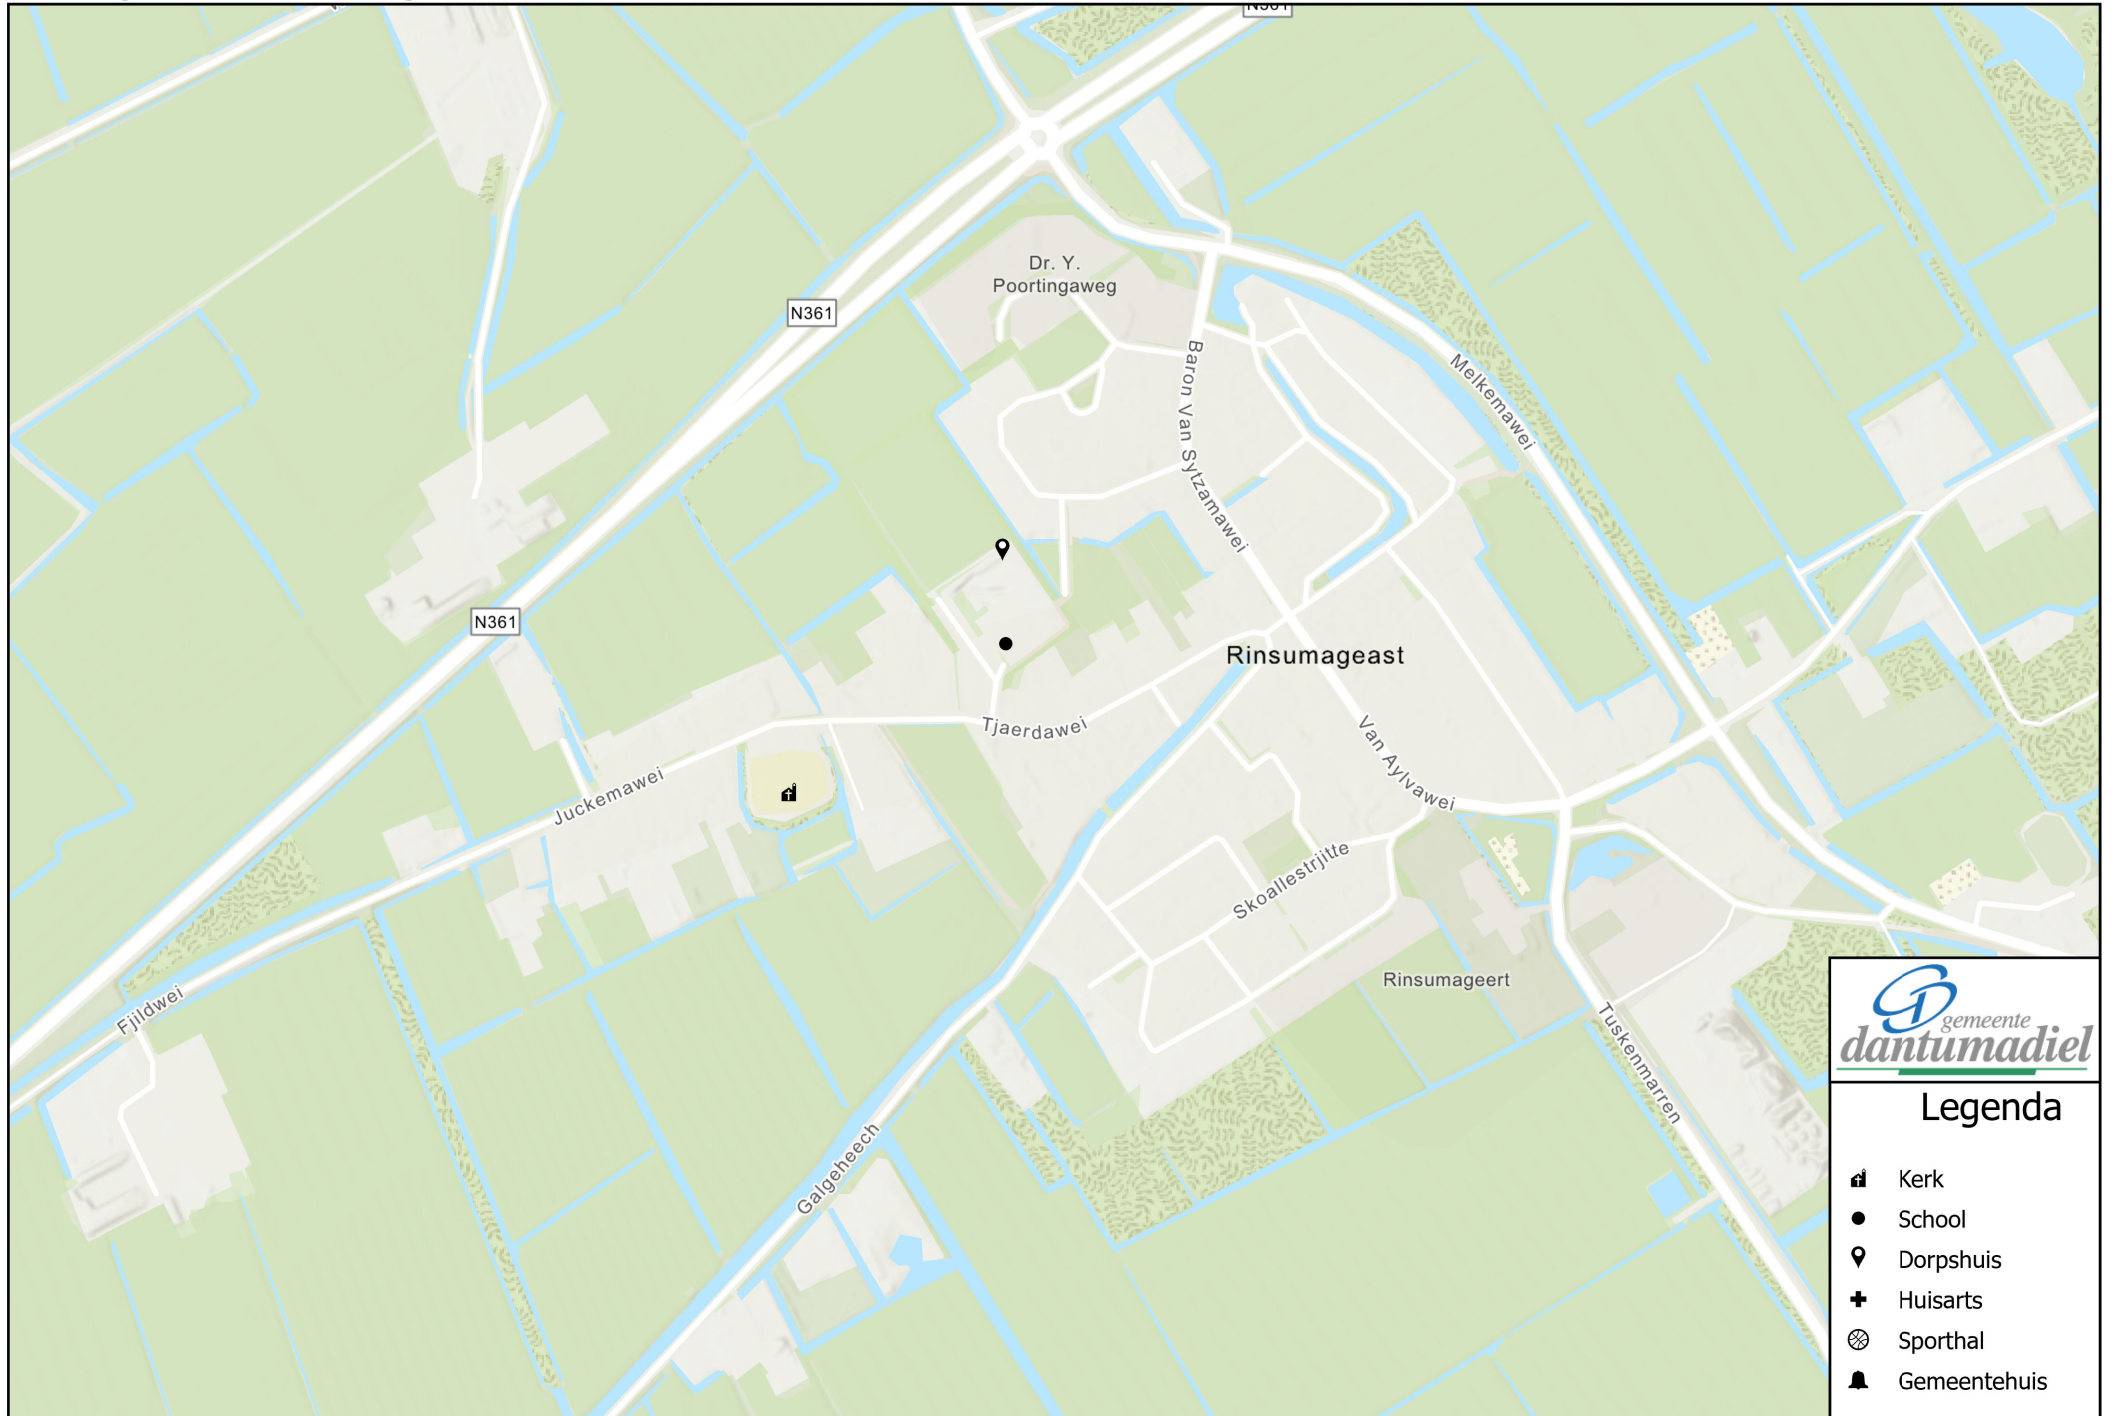

Plattegrond Rinsumageast

gemeente
dantumadiel

Legenda

-  Kerk
-  School
-  Dorpshuis
-  Huisarts
-  Sporthal
-  Gemeentehuis