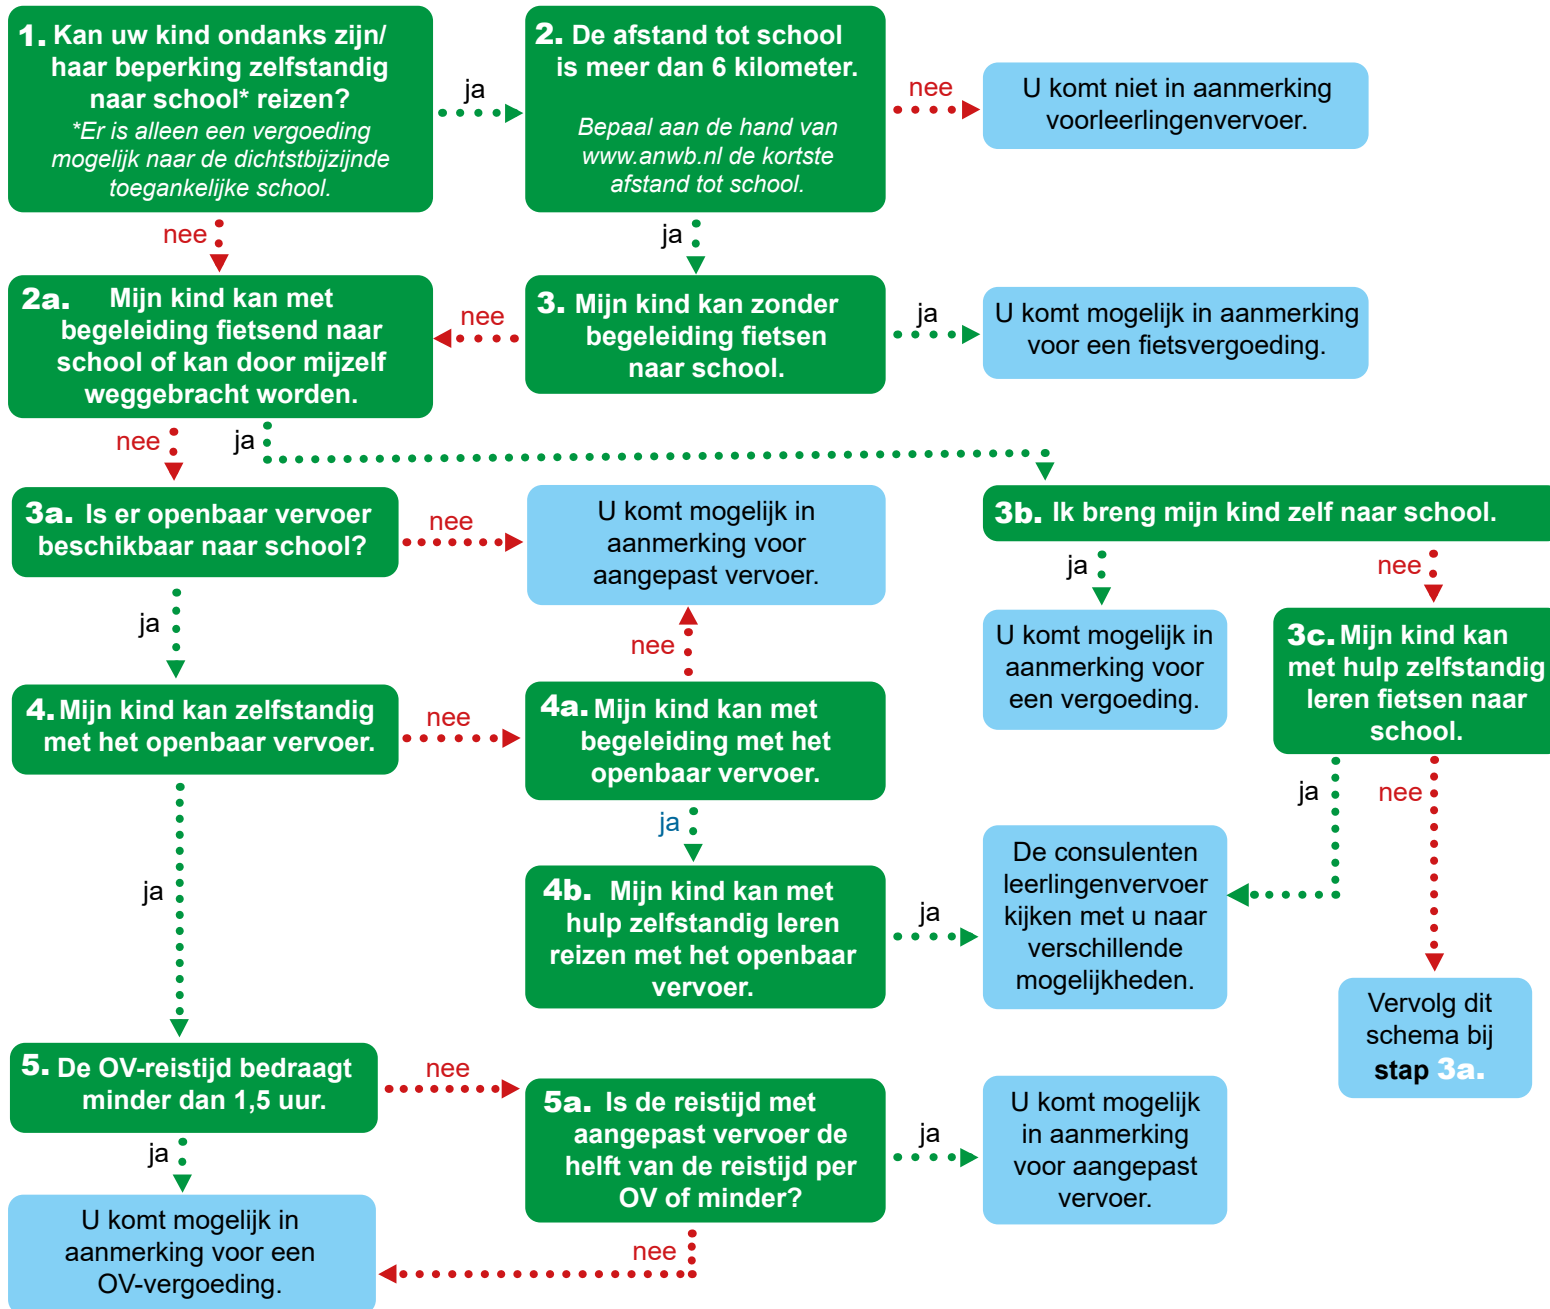

Leerlingenvervoer is er om ouder(s)/ verzorger(s) te helpen met het regelen van vervoer naar de school van hun kind.

In het schema hiernaast kunt u zien of u misschien recht heeft op leerlingenvervoer. Ieder kind is uniek en het kan dus zo zijn dat de uitkomst van deze beslisboom anders is dan de uitslag op een aanvraag.

Heeft u nog vragen, of is iets niet helemaal duidelijk? Neem dan gerust contact op met de gemeente waarin u woont.

Komt mijn kind in aanmerking voor leerlingenvervoer?